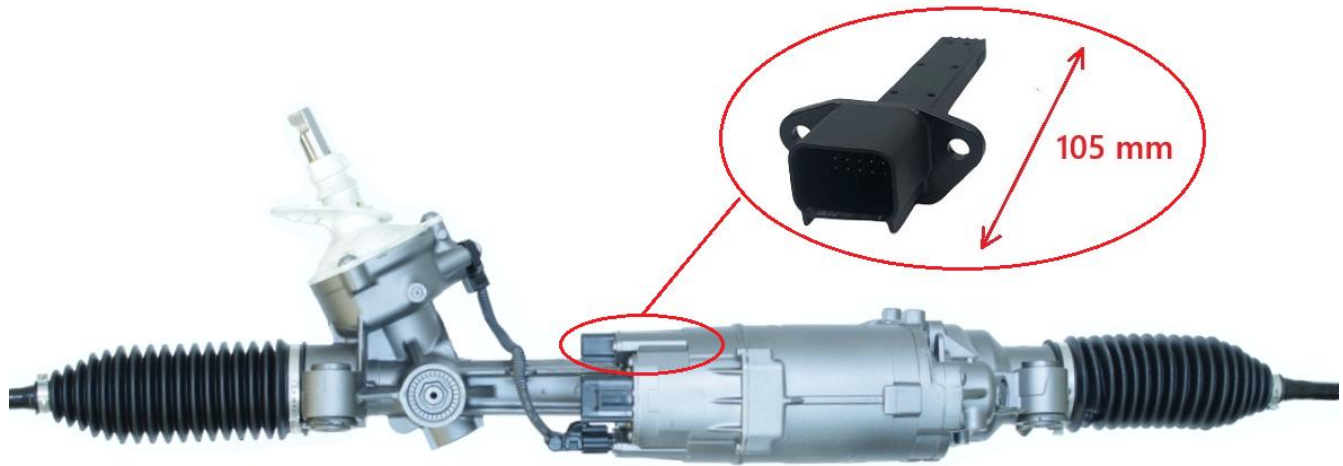

Electric steering rack connector CHEVROLET OPEL Part No. 40340024

Application
Chevrolet Cruze 2016-, OPEL Astra K 2016-

FITS THE FOLLOWING

Rack part number	Crossreferences	Application
ATGE42211RB	<p>GENERAL MOTORS</p> <p>39072473, 39088956, 95523390, 95524097, 39026261, 39072474, 39084602, 95523392, 95524095, 1680526980, 39084595, 39096867, 95524242, 95525431, 1680526580, 39008062, 39072470,</p> <p>GM</p> <p>39084595, 39096867, 95524242, 95525431, 39209205, 95529428, 39072473, 39088956, 95523390, 95524097, 39084598, 39096870, 39211198, 39209205, 95529428, 39209199, 95529440, 39119254, 39209208, 39084595, 39096867, 95524242, 95525431</p>	<p>Chevrolet</p> <p>Cruze II (2015-)</p> <p>Opel</p> <p>Astra K (2016-)</p>
ATGE42971RB	<p>GENERAL MOTORS</p> <p>39084591, 39084593, 39096874</p> <p>GM</p>	<p>Chevrolet</p> <p>Cruze II (2015-)</p> <p>Opel</p>